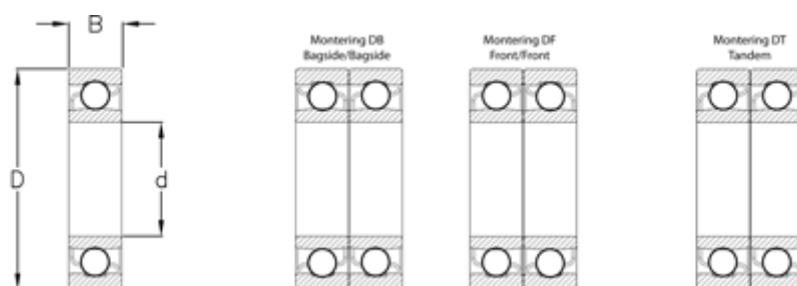

Varenummer: 570804001841

Beskrivelse: NSK Vinkelkontaktleje 7208BEAT85
d=40 D=80 B=18 Vinkel 40°

Mål

$B = 18$

$D = 80$

$d = 40$